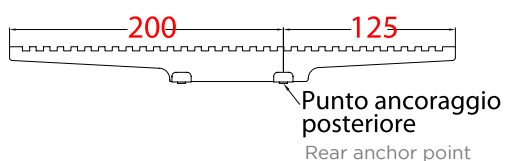

SIMPLE BLACK BLS SPECIAL L

Code SBB07 | € 360,00 + IVA

Attacco a sgancio rapido CON GUIDA PICATINNY INTEGRALE compatibile con **ARMA BLASER**.

QD mount L with SOLID PICATINNY RAIL COMPATIBLE WITH BLASER RIFLES.

SIMPLE BLACK BLS SPECIAL XL

Code SBB08 | € 400,00 + IVA

Attacco a sgancio rapido CON GUIDA PICATINNY INTEGRALE compatibile con **ARMA BLASER**.

QD mount XL with SOLID PICATINNY RAIL COMPATIBLE WITH BLASER RIFLES.