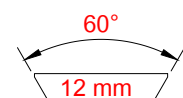

SIMPLE BLACK EXTREME

Code SB02 SX-20MOA | € 290,00 + IVA

Con inclinazione a 20 MOA.
With 20 MOA.