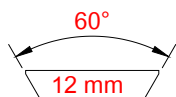

SIMPLE BLACK THUNDER

Code SB15 | € 275,00 + IVA

Attacco a sgancio rapido dedicato al montaggio del **VISORE TERMICO HIK-MICRO THUNDER - THUNDER 2.0**
QD mount for **HIK-MICRO THUNDER - THUNDER 2.0 THERMAL SCOPE**.

SIMPLE BLACK PANTHER

Code SB20 | € 275,00 + IVA

Attacco a sgancio rapido dedicato al montaggio del visore termico **HIK-MICRO PANTHER**.
QD Mount for **HIK-MICRO PANTHER** thermal scope.