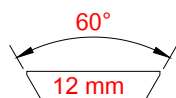

ATTACCHI A SGANCIO RAPIDO PER VISORI

Quick detachable mounts for night vision devices

SIMPLE BLACK PLS

Code SB07 | € 275,00 + IVA

Corpo a sgancio rapido per visori **PULSAR e YUKON SIGHTLINE**.
Quick detachable mount dedicated to PULSAR and YUKON SIGHTLINE.