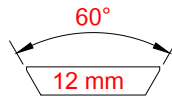

FX MOUNT FOR AIMPOINT

Code AMBFX | € 70,00 + IVA

Attacco fisso per AIMPOINT H1 T1 - H2 T2, HOLOSUN, STIG OPTICS per **BENELLI ARGO E BROWNING BAR**.
Fixed mount for **BENELLI ARGO AND BROWNING BAR** for AIMPOINT H1 T1 - H2 T2, HOLOSUN, STIG OPTICS.