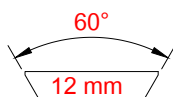

SIMPLE BLACK SBA

Code SB02 | € 290,00 + IVA

Per armi semiautomatiche e bolt action con **leva di chiusura a destra e disposizione standard dell'interasse degli anelli**.

QD mount designed for semiautomatic shotguns and bolt action rifles with locking lever on the right and standard interaxal spacing of the rings.