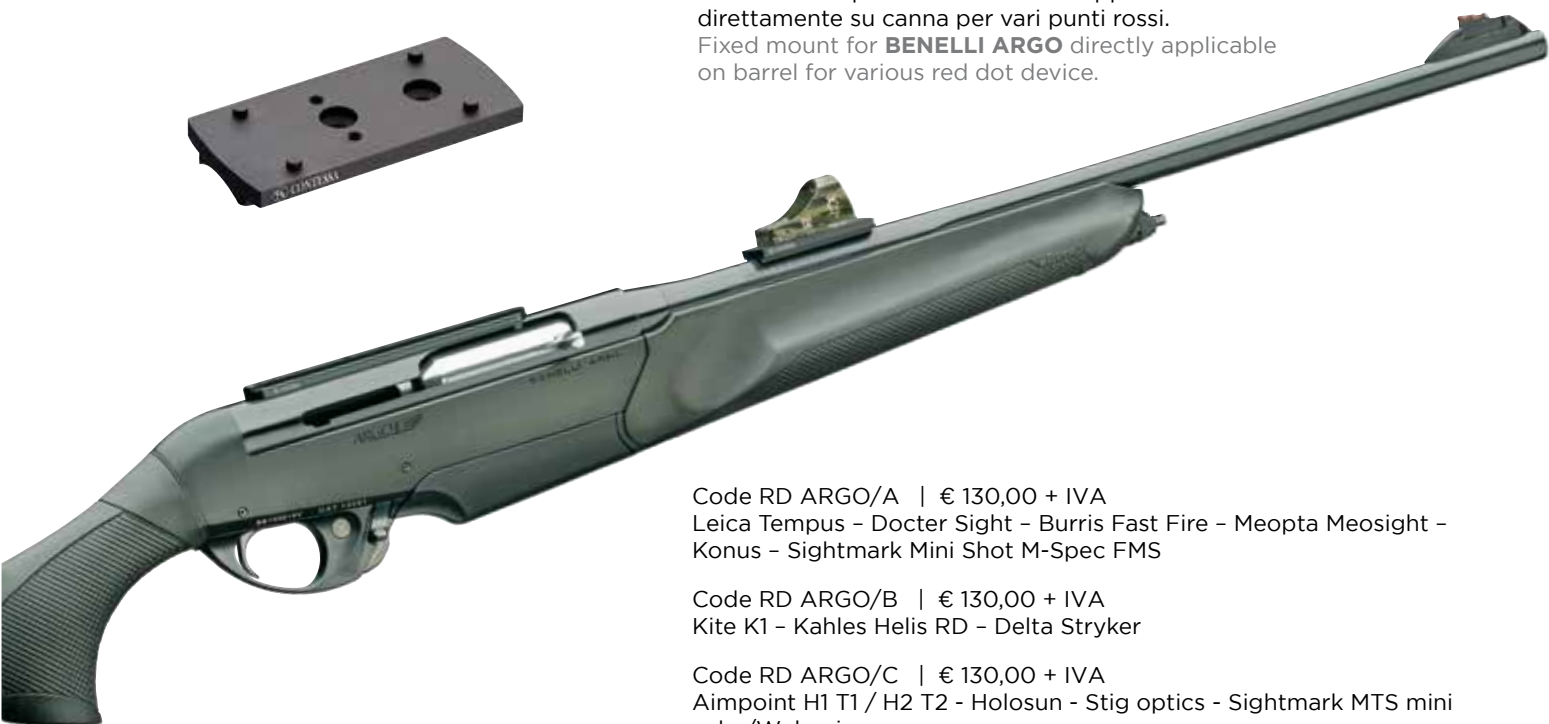

ATTACCHI FISSI PER PUNTO ROSSO FIXED MOUNTS FOR RED DOT

RD ARGO

Attacco fisso per **BENELLI ARGO** applicabile direttamente su canna per vari punti rossi.
Fixed mount for **BENELLI ARGO** directly applicable on barrel for various red dot device.

Code RD ARGO/A | € 130,00 + IVA
Leica Tempus - Docter Sight - Burris Fast Fire - Meopta Meosight - Konus - Sightmark Mini Shot M-Spec FMS

Code RD ARGO/B | € 130,00 + IVA
Kite K1 - Kahles Helis RD - Delta Stryker

Code RD ARGO/C | € 130,00 + IVA
Aimpoint H1 T1 / H2 T2 - Holosun - Stig optics - Sightmark MTS mini solar/Wolverine