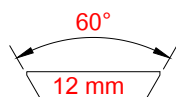

SIMPLE BLACK TALION

Code SB19 | € 275,00 + IVA

Corpo a sgancio rapido per visori **PULSAR TALION**.
QD mount for PULSAR TALION scope.