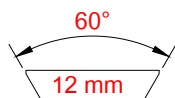

SIMPLE BLACK SWR

Code SBS01 | € 290,00 + IVA

Corpo dedicato esclusivamente alla speciale guida di **SWAROVSKI SR**.
Body dedicated to the SWAROVSKI SR rail system.