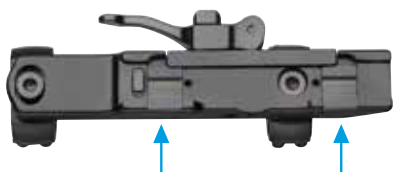

PAG. 33 **ATTACCO PER PUNTO ROSSO SU BINDELLA VENTILATA / RED-DOT RIB-MOUNT**

PAG. 34 **RICAMBI /SPARE PARTS**

STD EU LINE

PRODOTTI PER CODA DI RONDINE 12 MM 60° / FOR 12 MM 60° DOVETAIL RAILS

ATTACCHI A SGANCIO RAPIDO PER OTTICHE Quick detachable mounts for scope

100% GUARANTEED TO RETURN TO ZERO

STEEL INSERT SYSTEM CONTESSA®

I punti di chiusura sulla slitta o sull'arma sono in acciaio trilegato temprato ed assicurano massima stabilità e assoluta ripetibilità della taratura tra uno sgancio e l'altro.