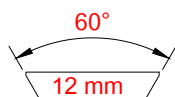

SIMPLE BLACK LDS

Code SBZ01 | € 290,00 + IVA

Corpo a sgancio rapido per speciale guida **ZEISS - LEICA - DOCTER - SCHMIDT & BENDER**.
Body dedicated to ZEISS - LEICA - DOCTER - SCHMIDT & BENDER rail systems.