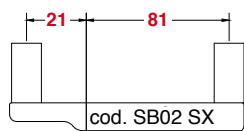

SIMPLE BLACK EXTREME

Code SB02 SX-20MOA | € 290,00 + IVA

Con inclinazione a 20 MOA.
With 20 MOA.