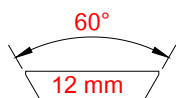

SIMPLE BLACK FOR INFIRAY

Code SB18 | € 275,00 + IVA

Attacco a sgancio rapido dedicato al montaggio del visore **INFIRAY SAIM**.
QD mount for **INFIRAY SAIM** scope.