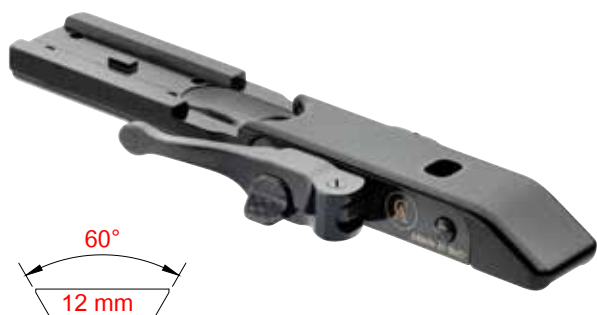

ULTRA LOW H1 T1 - H2 T2

Code UL03 | € 265,00 + IVA

Corpo dedicato all'esclusivo montaggio di **AIMPOINT MOD. H1 T1 - H2 T2, HOLOSUN, STIG OPTICS, SIGHTMARK MTS MINI SOLAR/WOLVERINE.**

Body dedicated to AIMPOINT MOD. H1 T1 - H2 T2, HOLOSUN, STIG OPTICS, SIGHTMARK MTS MINI SOLAR/WOLVERINE.