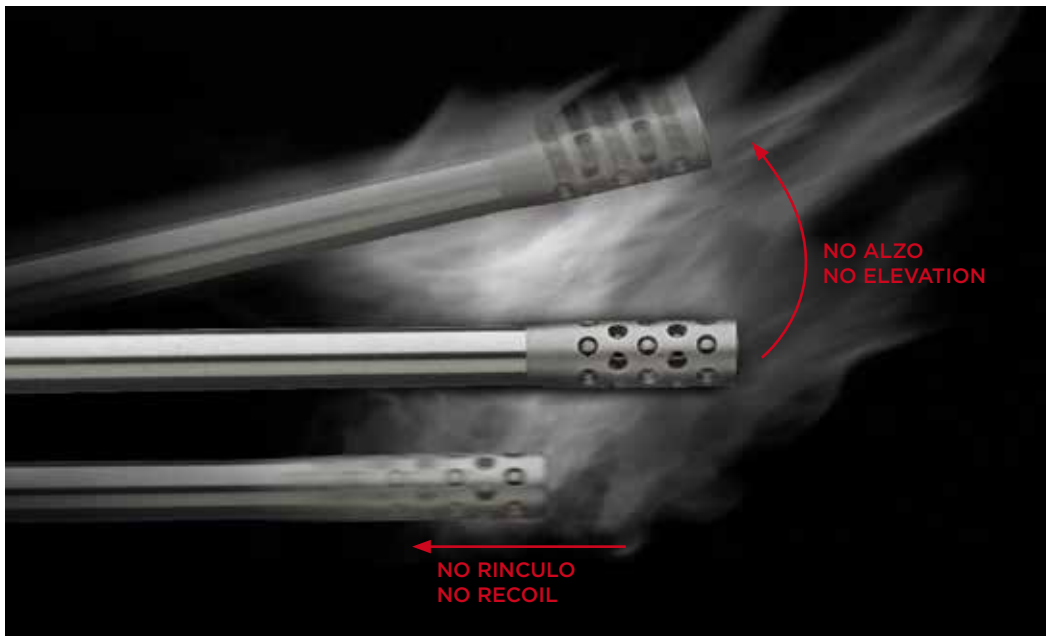

FRENI DI BOCCA Muzzle Brake

Code FRB01/A M18x1 € 65,00 + IVA
Code FRB01/B 5/8 - 24 UNF € 65,00 + IVA

FRENO DI BOCCA PER CANNE PESANTI Ø 22
MUZZLE BRAKE FOR HEAVY BARRELS Ø 22

Code FRB02/A M14 € 65,00 + IVA
Code FRB02/B M15 € 65,00 + IVA

FRENO DI BOCCA CON CONICITÀ PER CANNE DA
CACCIA Ø 16/17
MUZZLE BRAKE FOR HUNTING BARRELS Ø 16/17

Code FRB03/A M14 € 65,00 + IVA
Code FRB03/B M15 € 65,00 + IVA
Code FRB03/C M16 € 65,00 + IVA

FRENO DI BOCCA CILINDRICO Ø 19
MUZZLE BRAKE CYLINDRICAL Ø 19