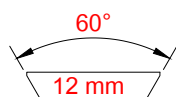

SIMPLE BLACK FOR DDL

Code SB09 | € 275,00 + IVA

Corpo a sgancio rapido per visori **DEDAL**.
Quick detachable mount dedicated to DEDAL.