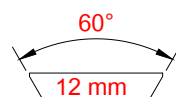

SIMPLE BLACK FOR ATN 4K

Code SB14/A | € 315,00 + IVA

Code SB14/B | € 290,00 + IVA

con picatinny per intensificatore
with picatinny for intensifier
senza picatinny per intensificatore
without picatinny for intensifier

Corpo a sgancio rapido per visori **ATN X-SIGHT 4K**.
Quick detachable mount dedicated to ATN X-SIGHT 4K.