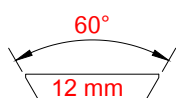

SIMPLE BLACK BRS NV

Code SB16 | € 275,00 + IVA

Attacco a sgancio rapido dedicato al montaggio del visore **BURRIS BTS 50**
QD mount for **BURRIS BTS 50** scope.