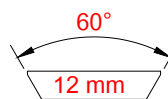

INDICE Index

STD EU LINE

prodotti per coda di rondine 12 mm 60° / for 12 mm 60° dovetail rails

- PAG. 4 **ATTACCHI A SGANCIO RAPIDO PER OTTICHE**
Quick detachable mounts for scope
- PAG. 6 **ATTACCHI A SGANCIO RAPIDO PER PUNTI ROSSI**
Quick detachable mounts for red dots
- PAG. 7 **ATTACCHI A SGANCIO RAPIDO PER VISORI**
Quick detachable mounts for night vision devices
- PAG. 9 **ATTACCHI FISSI**
Fixed mounts
- PAG. 10 **SLITTE 12 mm 60° PER ATTACCHI STD EU LINE**
Dovetail rails 12mm 60° for STD EU LINE mounts
- PAG. 11 **ANELLI PER CARABINE CAL 22 CON GUIDA A CODA DI RONDINE 11/12mm -60°**
Rings for rifle cal. 22 with dovetail rails 11/12mm - 60°