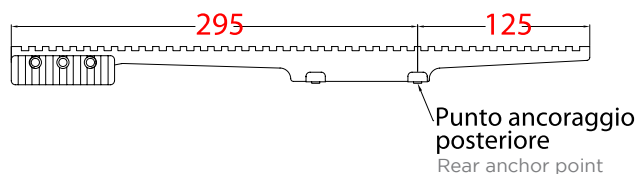

SIMPLE BLACK BLS SPECIAL XXL

Code SBB09 | € 490,00 + IVA

Attacco a sgancio rapido CON GUIDA PICATINNY INTEGRALE compatibile con **ARMA BLASER**.

QD mount XXL with SOLID PICATINNY RAIL COMPATIBLE WITH BLASER RIFLES.