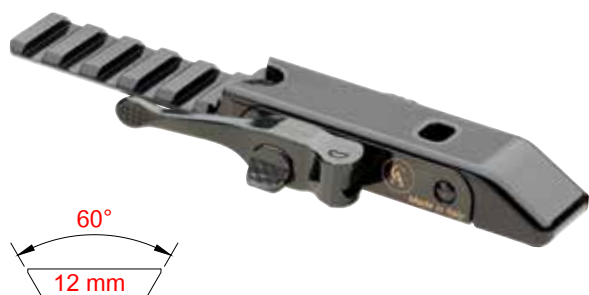

SIMPLE BLACK LFX

Code FX02 | € 225,00 + IVA

Corpo monopezzo fisso.
Possibilità di alloggiamento anelli di qualsiasi diametro e altezza.
Fixed solid monolithic mount.

ATTACCHI A SGANCIO RAPIDO PER PUNTI ROSSI

Quick detachable mounts for red dots

STEEL INSERT SYSTEM CONTESSA®

ULTRA LOW DMZ

Code UL01 | € 265,00 + IVA

Corpo dedicato al montaggio di **DOCTER SIGHT II / III, BURRIS FAST FIRE II / III, MEOPTA MEOSIGHT II / III, LEICA TEMPUS, GECO, SIGHTMARK MINI SHOT M-SPEC FMS.**

Quick detachable mount dedicated to DOCTER SIGHT II / III, BURRIS FAST FIRE II / III, MEOPTA MEOSIGHT II / III, LEICA TEMPUS, GECO, SIGHTMARK MINI SHOT M-SPEC FMS.

ULTRA LOW RD

Code UL02 | € 265,00 + IVA