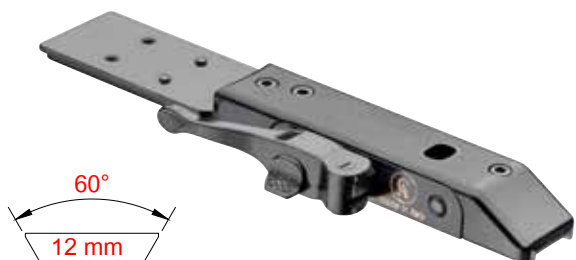

ULTRA LOW KITE K1

Code UL05 | € 265,00 + IVA

Corpo dedicato al montaggio di **KITE, KAHLES HELIA RD, KONUS, DELTA STRYKER.**

Body dedicated to KITE, KAHLES HELIA RD, KONUS, DELTA STRYKER.