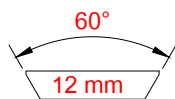

SIMPLE BLACK NV

Code SB04 | € 290,00 + IVA

Corpo con guida Picatinny in acciaio per applicazione **VISORE NOTTURNO**.
QD mount with extra long top Picatinny rail in steel for NIGHT VISION devices.

SIMPLE BLACK NV SX

Code SB04 SX | € 290,00 + IVA

Con chiusura Sinistra
Version with locking lever on the left