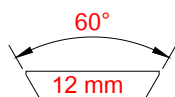

SIMPLE BLACK LFX

Code FX02 | € 225,00 + IVA

Corpo monopezzo fisso.
Possibilità di alloggiamento anelli di qualsiasi diametro e altezza.
Fixed solid monolithic mount.