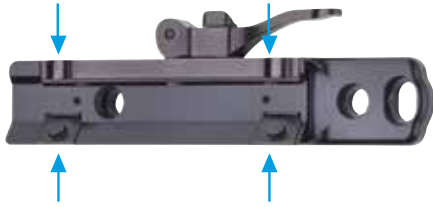

Chiusura Standard

serraggio della staffa con chiave esagonale 4mm (applicabile su tutti i modelli sopra elencati).

Closing Standard

clamp of the bracket with 4mm hexagonal key (applicable on all the models listed above).

ATTACCHI A SGANCIO RAPIDO PER OTTICHE
Quick detachable mounts for scope

100% GUARANTEED TO RETURN TO ZERO

STEEL INSERT SYSTEM CONTESSA®

I punti di chiusura sulla slitta o sull'arma sono in acciaio trilegato temprato ed assicurano massima stabilità e assoluta ripetibilità della taratura tra uno sgancio e l'altro.