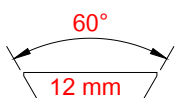

SIMPLE BLACK PRD NV

Code SB17 | € 275,00 + IVA

Attacco a sgancio rapido dedicato al montaggio del visore **PARD NV008**.
QD mount for **PARD NV008** scope.

SIMPLE BLACK PRD - S NV

Code SB21 | € 275,00 + IVA

Attacco a sgancio rapido dedicato al montaggio del visore **PARD NV008 - S**
QD Mount for **PARD NV008 - S** scope.