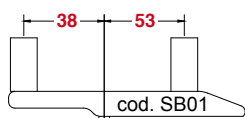

SIMPLE BLACK SBA

Code SB02 | € 290,00 + IVA

Per armi semiautomatiche e bolt action con **leva di chiusura a destra e disposizione standard dell'interasse degli anelli**.

QD mount designed for semiautomatic shotguns and bolt action rifles with locking lever on the right and standard interaxal spacing of the rings.